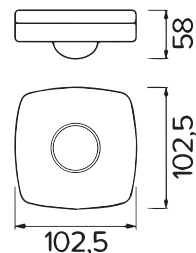

4m x 12m 10s-30min 3-2000lx 360°

MODEL	INDEKS	BARWA
MOVI 016 PROFESSIONAL IP65	MR0016	BIAŁY

MOVI 010 PROFESSIONAL

max 8,5A
2000VA~
AC 220-240V
50/60Hz

IP20

RoHS

OPIS TECHNICZNY:

- Steruje urządzeniami oświetleniowymi
- Możliwość płynnej regulacji:
 - czasu działania (TIME)
 - progu zadziałania (tryb noc/dzień) (LUX)
- Maksymalna obciążalność 2000W (pf≈1)
- Współpracuje m.in. z oprawami i lampami LED

max6m 3-2000lx 10s-15min 160° 360°

MODEL	INDEKS	BARWA
MOVI 010 PROFESSIONAL	MR0009	BIAŁY