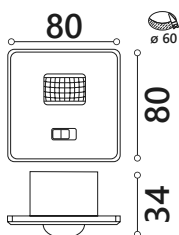

### OPIS TECHNICZNY:

- Steruje urządzeniami oświetleniowymi
- Możliwość regulacji:
  - czasu działania (time)
  - progu zadziałania (tryb noc/dzień) (lux)
- Posiada kontrolkę stanu (LED)
- Maksymalna obciążalność 1200W (pf≈1)
- Współpracuje m.in. z oprawami i lampami LED