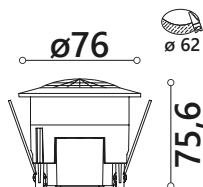

MOVI 03 PROFESSIONAL

OPIS TECHNICZNY:

- Steruje urządzeniami oświetleniowymi
- Możliwość płynnej regulacji:
  - czasu działania (TIME)
  - progu zadziałania (tryb noc/dzień) (LUX)
- Maksymalna obciążalność 1200W (pf≈1)
- Współpracuje m.in. z oprawami i lampami LED

MODEL	INDEKS	KOLOR
MOVI 03 PROFESSIONAL	MR0003	BIAŁY