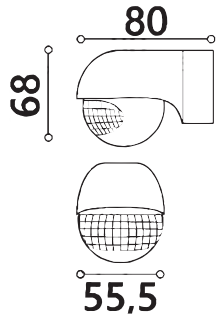

## OPIS TECHNICZNY:

- Steruje urządzeniami oświetleniowymi
- Możliwość regulacji:
  - czasu działania (time)
  - progu zadziałania (tryb noc/dzień) (lux)
- Maksymalna obciążalność 800W (pf≈1)
- Współpracuje m.in. z oprawami i lampami LED
- Możliwość mechanicznej regulacji w dwóch płaszczyznach