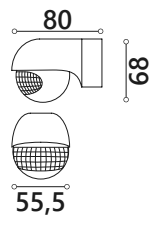

## OPIS TECHNICZNY:

- Steruje urządzeniami oświetleniowymi
- Możliwość regulacji:
  - czasu działania (time)
  - progu zadziałania (tryb noc/dzień) (lux)
- Maksymalna obciążalność 800W (pf≈1)
- Współpracuje m.in. z oprawami i lampami LED
- Możliwość mechanicznej regulacji w dwóch płaszczyznach